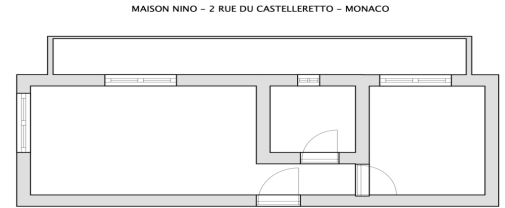

Appartement / Condamine

2 240 € + 55 €

26 m²

2 pièces

0

0 m²

Quartier :	Condamine
Superficie habitable :	26 m²
Superficie totale :	26 m²
Etage :	3
Parkings :	0
Cave :	0

Condamine - Maison NINO

Dans un petit immeuble ancien proche du Port, de la gare et de tous les commerces, appartement de 2 pièces principales composé de:
Séjour avec cuisine aménagée et équipée, mezzanine, une chambre, une salle de douche avec toilettes et un balcon.

VOTRE CONTACT

Cote Investissement
1, rue Louis Notari 98000 Monaco
Contact : Eric Giordano
Téléphone : +377 92 16 02 02 - eric@cote.mc
<http://www.cote.mc>

FLASH ME!