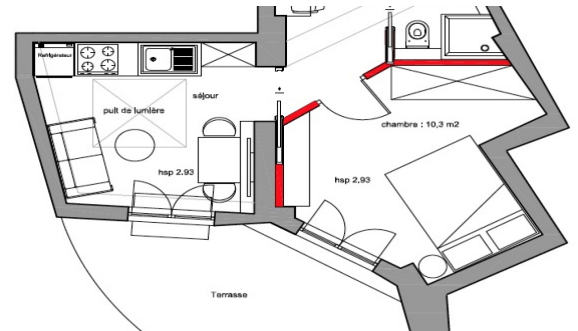

Appartement / Monte-Carlo

2 400 € + 50 €

 39 m2

 2 pièces

 0

 10 m2

Quartier :	Monte-Carlo
Superficie habitable :	29 m2
Superficie totale :	39 m2
Etage :	Rch
Parkings :	0
Cave :	0
Prestations :	Conciergerie

Plein centre

Appartement 2 pièces dans superbe immeuble proche Casino composé d'une entrée, une pièce avec coin cuisine, une chambre, une salle de douche. Terrasse.

Usage mixte.

Disponible rapidement.

VOTRE CONTACT